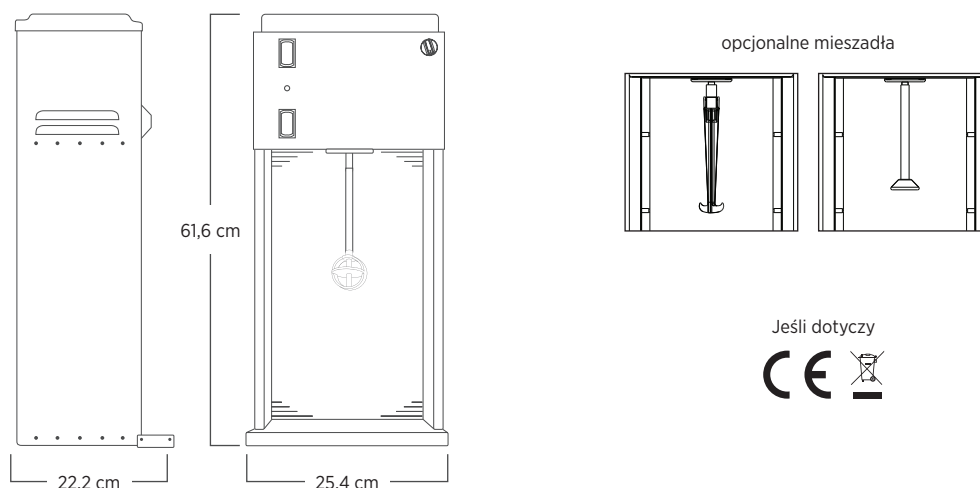

Zawiera urządzenie Mix'n Machine Advance ze stałym mieszadłem do lodów miękkich.

Podstawa z silnikiem Mix'n Machine Advance jest objęta trzyletnią gwarancją. Aby uzyskać bardziej szczegółowe informacje dotyczące warunków gwarancji, skontaktuj się z autoryzowanym dystrybutorem Vitamix.

Dane techniczne produktu

Silnik	Prędkość obrotowa silnika 500–3000 obr./min
Dane elektryczne	220–240 V, 50–60 Hz, 150–180 W
Waga netto	9,93 kg (11,33 kg z opakowaniem)
Wymiary	61,2 × 25,4 × 22,2 cm (wys. × szer. × gł.)

Dostępne opcje

Mix'n Machine Advance z 10 wymiowanymi mieszadłami

Mix'n Machine Advance ze stałym mieszadłem stożkowym

Nie wszystkie produkty są oferowane we wszystkich krajach. Produkty i ich oznakowanie mogą być różne na rynkach lokalnych.

Prosimy o kontakt z przedstawicielem handlowym Vitamix w celu uzyskania informacji o dostępności i szczegółach produktu.

Informacje kontaktowe

Sprzedaż komercyjna

Pon. - Pt. 8:00–18:00 (EST)

+1 440 782 2450

commercial@vitamix.com

Pomoc techniczna

Pon. - Pt. 8:00–18:00 (EST)

+1 440 782 2450

commercialts@vitamix.com

vitamix.com

Aby uzyskać więcej informacji, skontaktuj się z autoryzowanym dystrybutorem Vitamix lub międzynarodowym działem obsługi klienta Vitamix.

Vitamix
COMMERCIAL